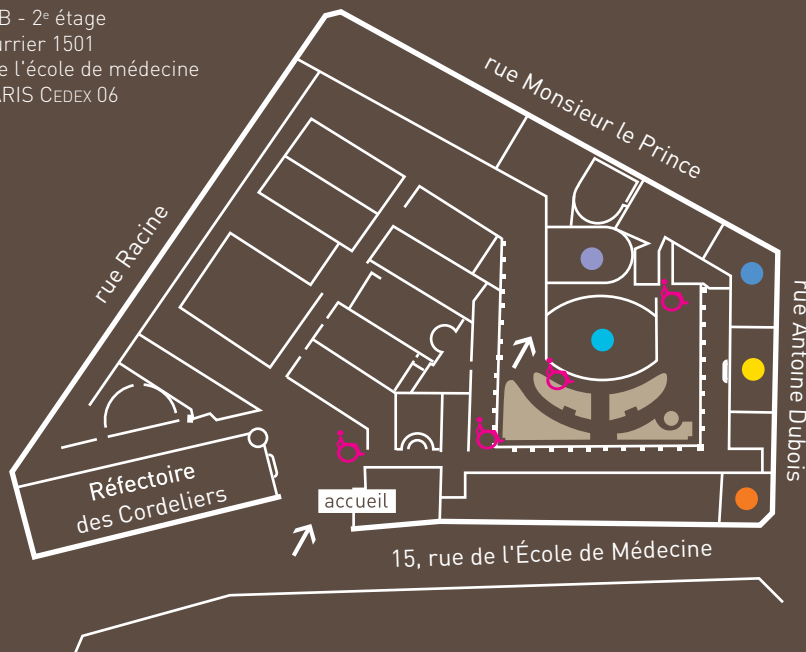

Campus des Cordeliers

Escalier B - 2^e étage

Boîte courrier 1501

15, rue de l'école de médecine

75270 PARIS CEDEX 06

● Amphi Bilski Pasquier

● Salle des thèses

● Salle Marie Curie

● Amphi Farabeuf

● Amphi Gustave Roussy
Salle Augusta Déjerine
Salle Roger Leroux
Salle Jacques Delarue