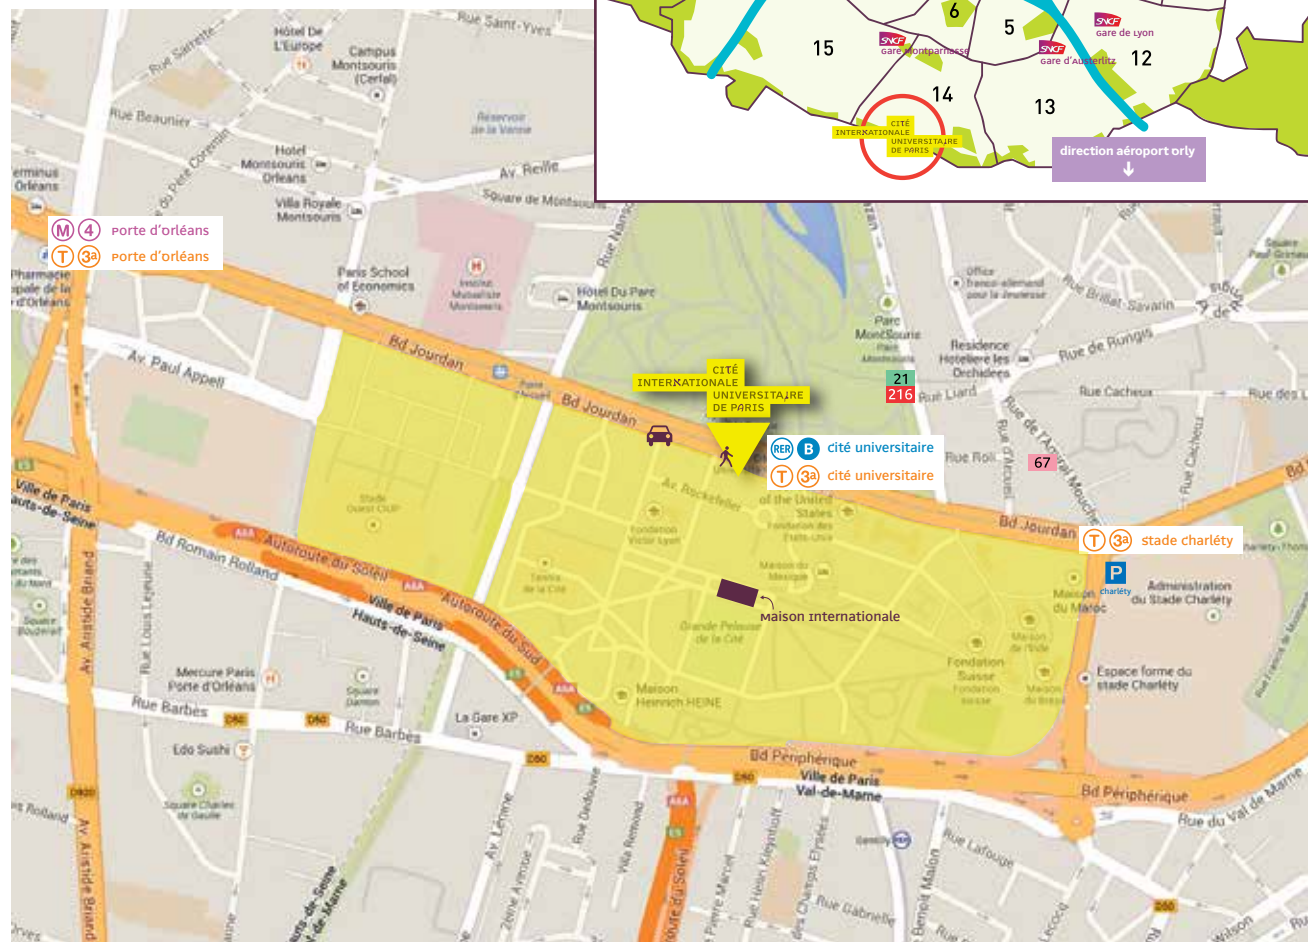

# un site facile d'accès dans Paris

accès piétons : 17, boulevard Jourdan

station cité universitaire

station cité universitaire

station porte d'orléans

BUS 21 67 216

station cité universitaire, stade charléty

accès véhicules : 27, boulevard Jourdan

À proximité des autoroutes A10 et A85  
boulevard périphérique, sortie porte d'orléans  
ou porte de gentilly

SAEMES charlety, 400 places, à proximité

aéroport roissy charles de gaulle : 40 km

aéroport paris-orly : 15 km

accès direct en RER B

cité internationale universitaire de paris  
17, boulevard Jourdan | 75014 Paris