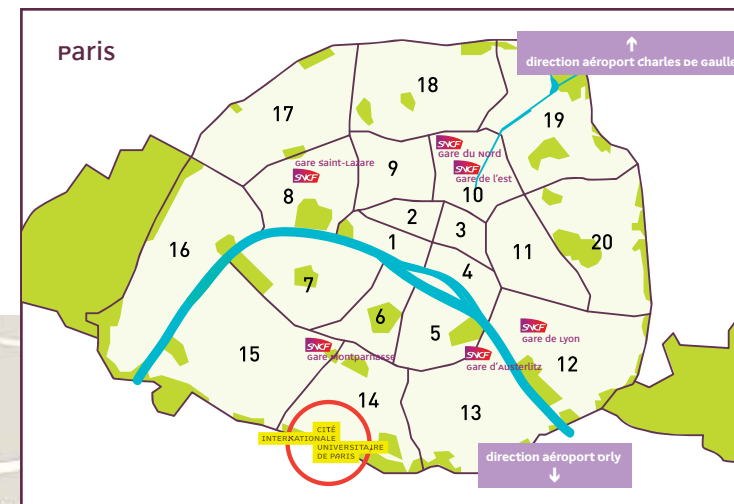

# un site facile d'accès dans Paris

accès piétons : 17, boulevard Jourdan

station cité universitaire

station cité universitaire

station porte d'orléans

BUS 21 67 216

station cité universitaire, stade charléty

accès véhicules : 27, boulevard Jourdan

À proximité des autoroutes A10 et A85  
boulevard périphérique, sortie porte d'orléans  
ou porte de gentilly

SAEMES charlety, 400 places, à proximité

aéroport roissy charles de gaulle : 40 km

aéroport paris-orly : 15 km

accès direct en RER B

cité internationale universitaire de paris  
17, boulevard Jourdan | 75014 Paris