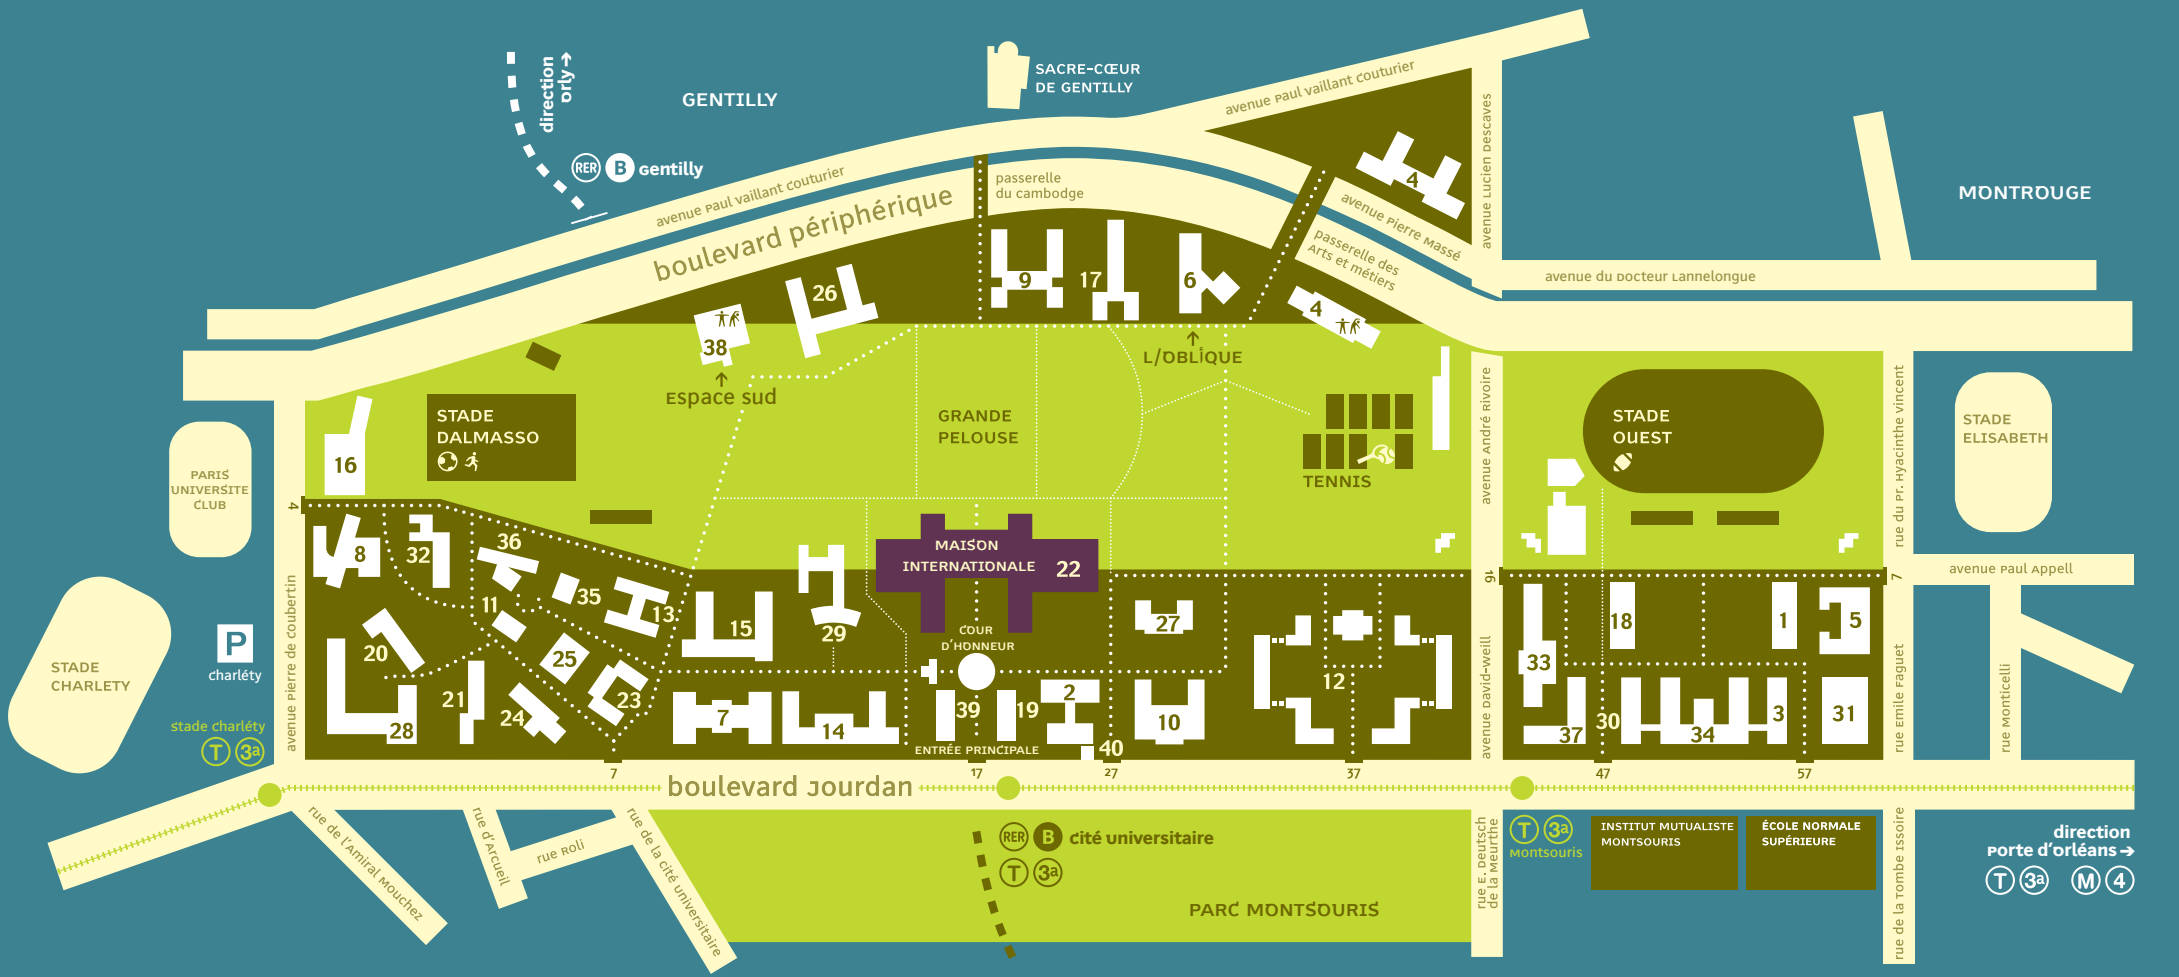

CITÉ INTERNATIONALE UNIVERSITAIRE DE PARIS

MAISONS

- 1 Fondation ABREU DE GRANCHER
- 2 maison de l'Argentine
- 3 maison des étudiants arméniens
- 4 maison des élèves ingénieurs Arts et Métiers
- 5 maison des étudiants de l'Asie du sud-est
- 6 Fondation AVICENNE
- 7 Fondation BIERMANS-LAPÔTRE
- 8 maison du Brésil
- 9 maison du cambodge
- 10 maison des étudiants canadiens
- 11 Fondation danoise
- 12 Fondation DEUTSCH DE LA MEURTHE
- 13 collège d'Espagne
- 14 Fondation des États-Unis
- 15 collège franco-britannique
- 16 Résidence André de Gouveia
- 17 maison Heinrich Heine
- 18 Fondation hellénique
- 19 Résidence André HONDRAT (CICIS*)
- 20 maison de l'Inde
- 21 maison des industries agricoles et alimentaires
- 22 maison internationale Résidence Robert GARRIC (CICIS*)
- 23 maison internationale Agroparistech
- 24 maison de l'Italie
- 25 maison du Japon
- 26 maison du Liban
- 27 Fondation Victor LYON
- 28 maison du Maroc
- 29 maison du Mexique
- 30 Fondation de Monaco
- 31 Collège néerlandais
- 32 Maison de Norvège
- 33 Résidence Lucien PAYE
- 34 Maison des provinces de France
- 35 Maison des étudiants suédois
- 36 Fondation suisse
- 37 Maison de la Tunisie

SERVICES

1. > acc@s | Accueil et accompagnement des chercheurs, étudiants et artistes étrangers | 22
   - > Alliance internationale | 22
   - > bibliothèque et espace Langues | 22
   - > club des chercheurs | 15
   - > espace sud | sports | 38
   - > L/OBLIQUE | centre de valorisation du patrimoine de la cité | 6
   - > orchestre et chorale | 22
   - > pavillon administratif | 39
   - > poste de sécurité | 40
   - > relais social international | 19
   - > studios de musique | 9
   - > théâtre | 22
2. cicis : centre international de courts séjours